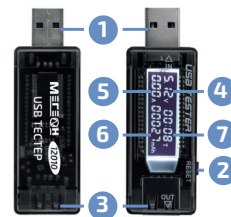

- Порт USB Type — A Male;
- Кнопка сброса параметров «RESET»;
- Порт USB Type — A Female;
- Показание напряжения;
- Показание тока;
- Показание емкости заряда;
- Показание времени заряда;

ИНСТРУКЦИЯ ПО ЭКСПЛУАТАЦИИ