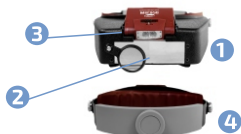

ВВЕДЕНИЕ

МЕГЕОН 02810 – это налобная бинокулярная лупа с подсветкой. Лупа будет прекрасным помощником в ремонте сложной техники и мелких механизмов.

Прибор может одинаково использоваться в профессиональной, любительской сферах и обучении.

ВНЕШНИЙ ВИД И ОРГАНЫ УПРАВЛЕНИЯ

- 1 Корпус
- 2 Линзы
- 3 Фонарь
- 4 Механизм фиксации

ИНСТРУКЦИЯ ПО ЭКСПЛУАТАЦИИ

Отрегулируйте прибор по размеру головы, так чтобы ремень надёжно удерживал лупу на голове и в тоже время не давил. Для этого на ремне имеется механизм фиксации. Фиксация корпуса линз осуществляется гайками-барашками. При необходимости затяните их.