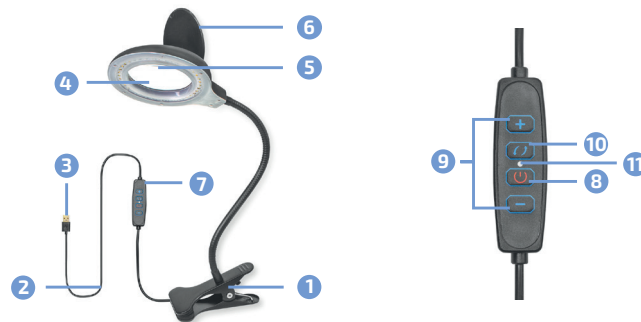

## ВНЕШНИЙ ВИД И ОРГАНЫ УПРАВЛЕНИЯ

1 Зажим;  
2 Сетевой провод;

3 Штекер USB;

4 Лупа Ø90 мм  
и увеличением 5x;

5 Дополнительная линза  
Ø20 и увеличением 10x;

6 Защитная крышка;

7 Пульт управления;  
8 Кнопка включения;  
9 Кнопки управления  
интенсивностью подсветки;  
10 Кнопка управления  
температурой подсветки;  
11 Светодиод наличия питания.